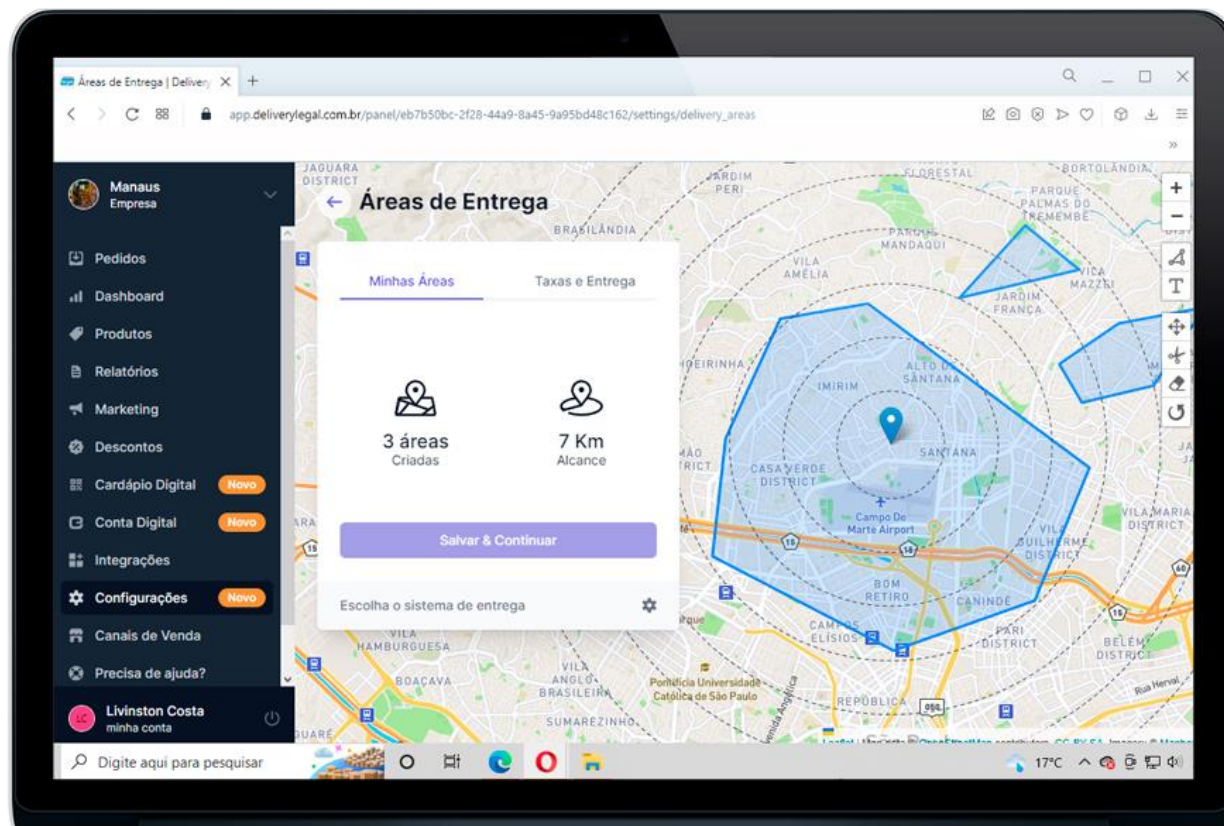

Área de entrega

Com nosso sistema de geolocalização você escolhe praticar a taxa de entrega como preferir.

Modificadores

Seus clientes adicionam mudanças nos pedidos de forma prática e intuitiva.

Foto e descrição dos produtos

ÁREA DE ENTREGA

Com um moderno sistema de **geolocalização**, o Delivery Legal permite a escolha de taxa por **área** ou **raio**. As áreas de entrega são definidas diretamente no mapa, minimizando possíveis erros na entrega.