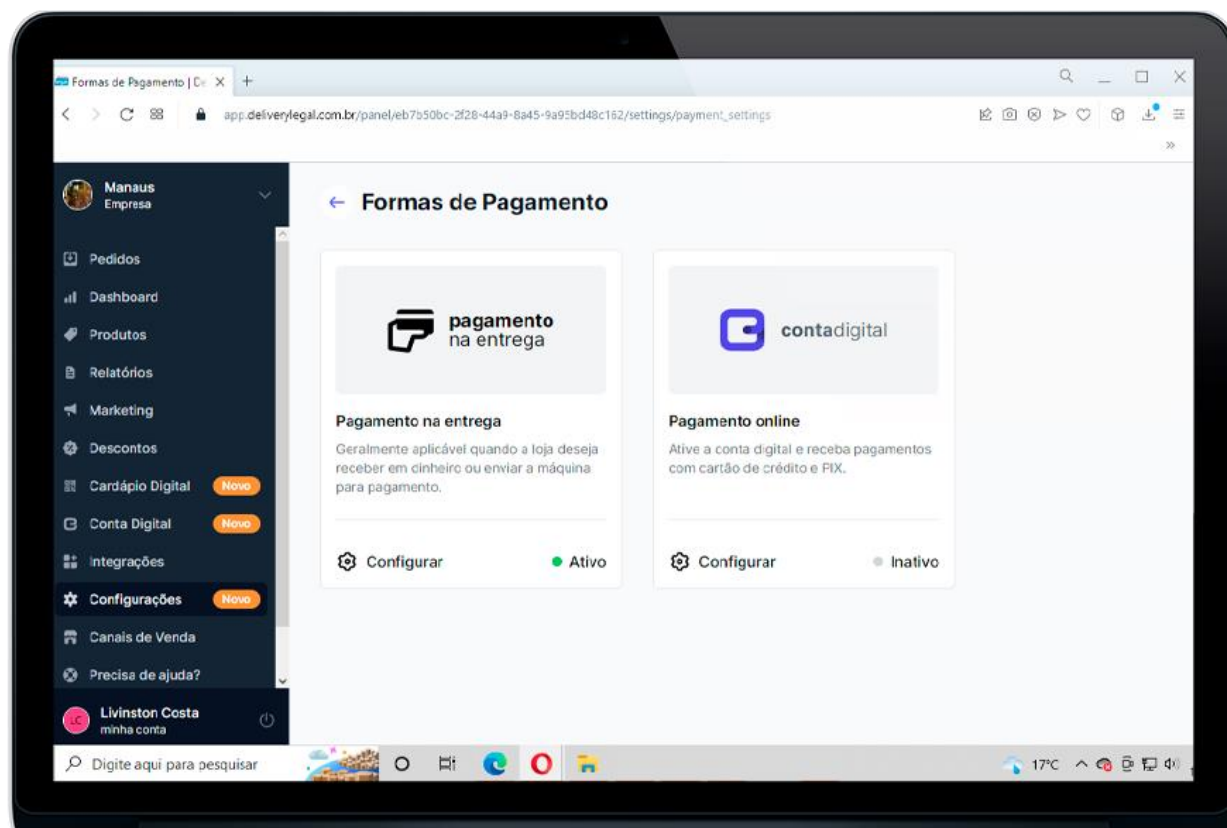

ÁREA DE ENTREGA

Com um moderno sistema de **geolocalização**, o Delivery Legal permite a escolha de taxa por **área** ou **raio**. As áreas de entrega são definidas diretamente no mapa, minimizando possíveis erros na entrega.

Conhecendo as telas da retaguarda

CADASTRO DOS PRODUTOS

No cadastro de produtos temos diversas **ferramentas** que facilitam a **experiência de compra**, defina a **descrição dos seus produtos** como informações e ingredientes. Configure também a **disponibilidade** dos produtos por dias e horários.

Conhecendo as telas da retaguarda **PAGAMENTO**

Receba na plataforma as **principais bandeiras de cartão** do mercado e acompanhe **em tempo real** as transações efetuadas pelos seus clientes, possuímos também uma **Conta Digital integrada**, que facilita o recebimento dos valores transacionados.

Conhecendo as telas da retaguarda GESTOR DE PEDIDOS

Visualize de forma prática todos os pedidos efetuados através do app. Aumente a performance da sua equipe e gerencie seu delivery com facilidade. Controle as etapas de cada pedido