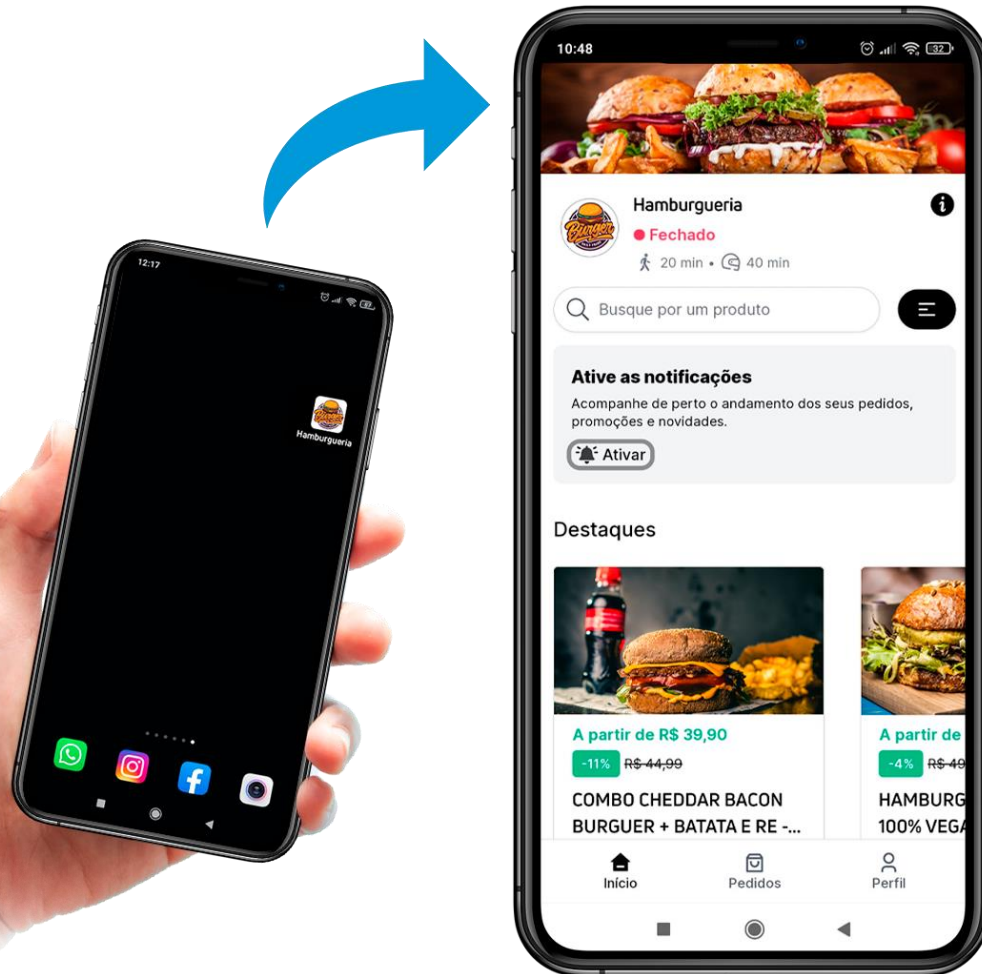

Conhecendo as telas da retaguarda **PAGAMENTO**

Receba na plataforma as **principais bandeiras de cartão** do mercado e acompanhe **em tempo real** as transações efetuadas pelos seus clientes, possuímos também uma **Conta Digital integrada**, que facilita o recebimento dos valores transacionados.

Conhecendo as telas da retaguarda GESTOR DE PEDIDOS

Visualize de forma prática todos os pedidos efetuados através do app. Aumente a performance da sua equipe e gerencie seu delivery com facilidade. Controle as etapas de cada pedido

Pedido em preparação

Pedido enviado

Pedido entregue

SUA LOJA NA TELA DO SEU CLIENTE

Deliverylegal

O atalho para sua loja, chamado **Aplicativo PWA**, é uma grande tendência do mercado mobile. Essa é a melhor forma de **fidelizar** seus clientes a acessarem diretamente o atalho **para sua loja**. Além disso o aplicativo PWA permite ao usuário navegar com a **mesma performance** de um aplicativo nativo.