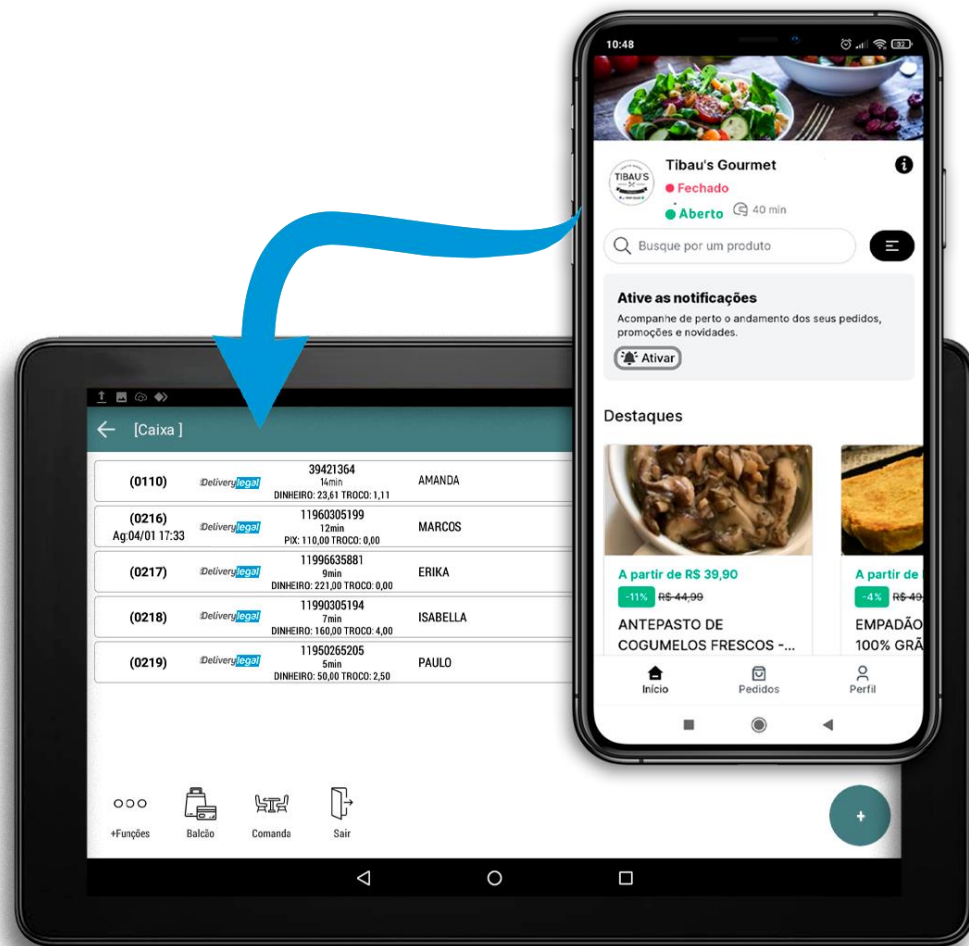

Conhecendo as telas da retaguarda GESTOR DE PEDIDOS

Visualize de forma prática todos os pedidos efetuados através do app. Aumente a performance da sua equipe e gerencie seu delivery com facilidade. Controle as etapas de cada pedido

Pedido em preparação

Pedido enviado

Pedido entregue

SUA LOJA NA TELA DO SEU CLIENTE

Deliverylegal

O atalho para sua loja, chamado **Aplicativo PWA**, é uma grande tendência do mercado mobile. Essa é a melhor forma de **fidelizar** seus clientes a acessarem diretamente o atalho **para sua loja**. Além disso o aplicativo PWA permite ao usuário navegar com a **mesma performance** de um aplicativo nativo.

JORNADA DE COMPRA

Aplicativo
PWA

Tela de
compra

Modificadores

Confirmação de
pagamento

Detalhes do
pedido

INTEGRAÇÃO COM O PDV LEGAL

Pedidos na tela do PDV

Administre os pedidos do Delivery Legal na tela do PDV Legal e otimize sua rotina.

Retaguarda em Nuvem

Controle seus resultados, consulte relatórios detalhados e acesse suas informações de onde estiver.