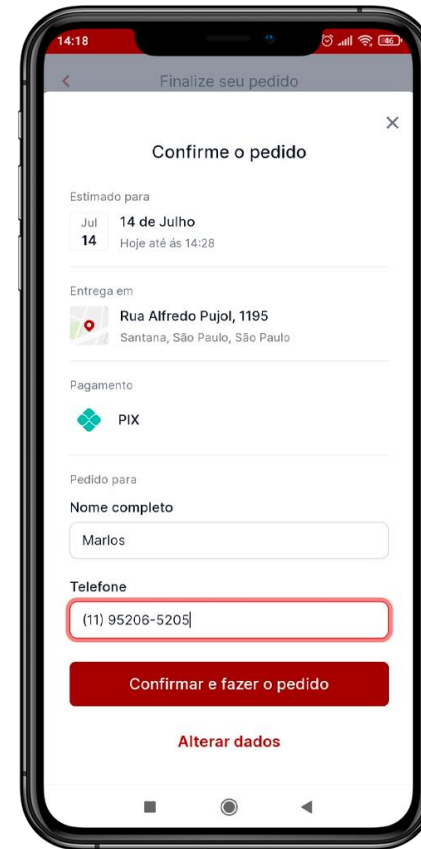

Conhecendo as telas da retaguarda GESTOR DE PEDIDOS

Visualize de forma prática todos os pedidos efetuados através do app. Aumente a performance da sua equipe e gerencie seu delivery com facilidade. Controle as etapas de cada pedido

Pedido em preparação

Pedido enviado

Pedido entregue

SUA LOJA NA TELA DO SEU CLIENTE

Deliverylegal

O atalho para sua loja, chamado **Aplicativo PWA**, é uma grande tendência do mercado mobile. Essa é a melhor forma de **fidelizar** seus clientes a acessarem diretamente o atalho **para sua loja**. Além disso o aplicativo PWA permite ao usuário navegar com a **mesma performance** de um aplicativo nativo.

JORNADA DE COMPRA

Aplicativo
PWA

Tela de
compra

Modificadores

Confirmação de
pagamento

Detalhes do
pedido

INTEGRAÇÃO COM O PDV LEGAL

Pedidos na tela do PDV

Administre os pedidos do Delivery Legal na tela do PDV Legal e otimize sua rotina.

Retaguarda em Nuvem

Controle seus resultados, consulte relatórios detalhados e acesse suas informações de onde estiver.