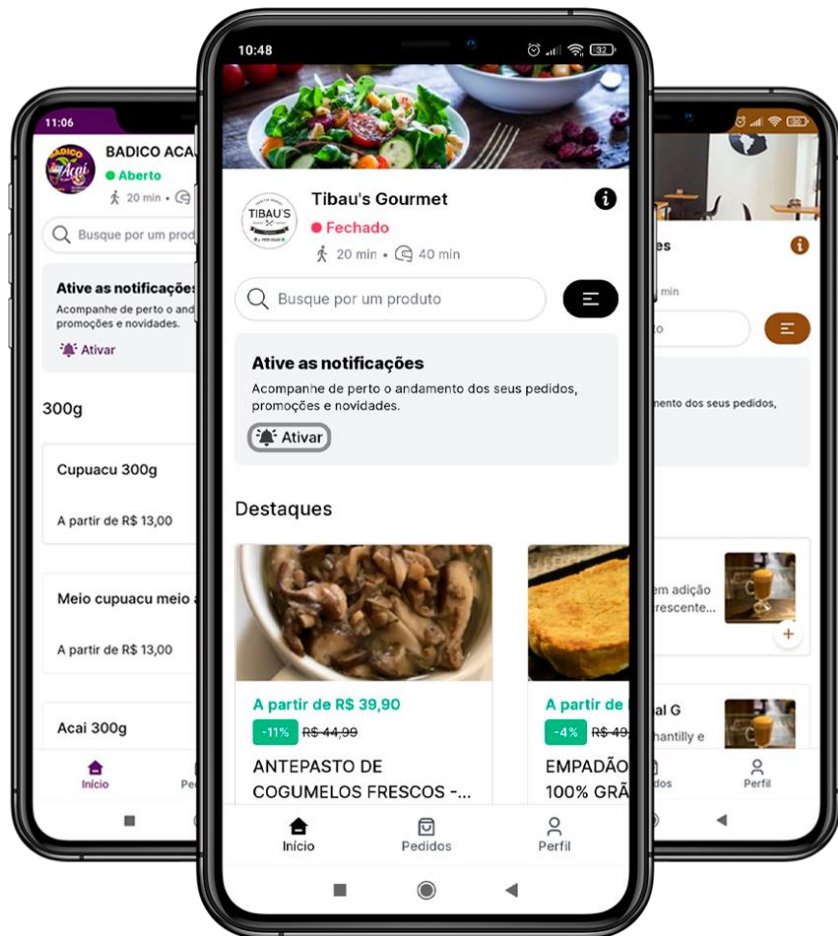

*Também é **integrado ao PDV Legal**, receba os pedidos e gerencie seu negócio com **facilidade**.*

MODOS DE OPERAÇÃO

Retirada

Receba os pedidos na plataforma e entregue aos clientes no balcão da sua loja.

Delivery

Defina taxas de acordo com a localização do cliente e áreas de entrega.

Cardápio na Mesa

Seus clientes podem acessar seu cardápio atualizado sem sair da mesa.

A SOLUÇÃO IDEAL PARA SEU NEGÓCIO!

Deliverylegal

Área de entrega

Com nosso sistema de geolocalização você escolhe praticar a taxa de entrega como preferir.

Modificadores

Seus clientes adicionam mudanças nos pedidos de forma prática e intuitiva.

Foto e descrição dos produtos