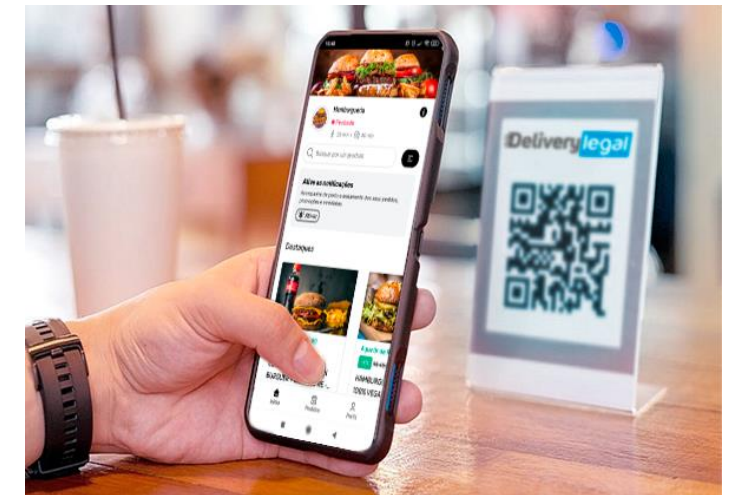

Delivery legal

Plataforma de Delivery **Inteligente** para seu negócio

WebAutomação

www.webautomacao.com.br

*Sabia que você pode ter todos os itens do seu negócio em um **cardápio digital**?*

*O Delivery Legal é uma plataforma de delivery **completa**, seus clientes acessam sua loja através de **qualquer navegador***

*Também é **integrado ao PDV Legal**, receba os pedidos e gerencie seu negócio com **facilidade**.*

MODOS DE OPERAÇÃO

Retirada

Receba os pedidos na plataforma e entregue aos clientes no balcão da sua loja.

Delivery

Defina taxas de acordo com a localização do cliente e áreas de entrega.

Cardápio na Mesa

Seus clientes podem acessar seu cardápio atualizado sem sair da mesa.

A SOLUÇÃO IDEAL PARA SEU NEGÓCIO!

Deliverylegal

Pedido em preparação

Pedido enviado

Pedido entregue

SUA LOJA NA TELA DO SEU CLIENTE

Deliverylegal

O atalho para sua loja, chamado **Aplicativo PWA**, é uma grande tendência do mercado mobile. Essa é a melhor forma de **fidelizar** seus clientes a acessarem diretamente o atalho **para sua loja**. Além disso o aplicativo PWA permite ao usuário navegar com a **mesma performance** de um aplicativo nativo.