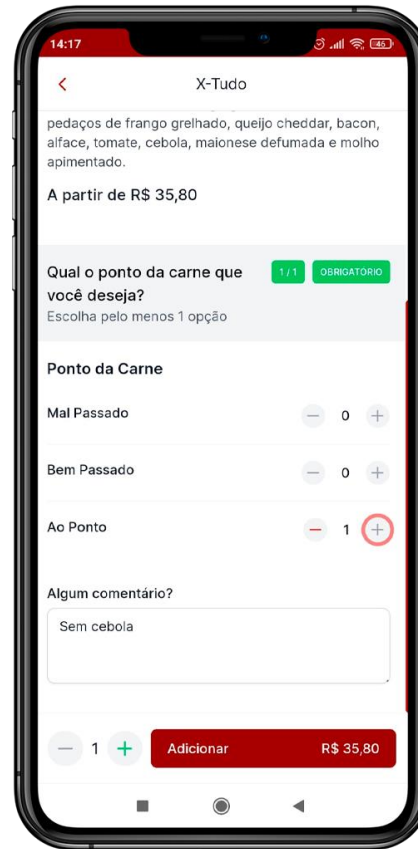

Conhecendo as telas da retaguarda GESTOR DE PEDIDOS

Visualize de forma prática todos os pedidos efetuados através do app. Aumente a performance da sua equipe e gerencie seu delivery com facilidade. Controle as etapas de cada pedido

Pedido em preparação

Pedido enviado

Pedido entregue

SUA LOJA NA TELA DO SEU CLIENTE

Deliverylegal

O atalho para sua loja, chamado **Aplicativo PWA**, é uma grande tendência do mercado mobile. Essa é a melhor forma de **fidelizar** seus clientes a acessarem diretamente o atalho **para sua loja**. Além disso o aplicativo PWA permite ao usuário navegar com a **mesma performance** de um aplicativo nativo.

JORNADA DE COMPRA

Aplicativo
PWA

Tela de
compra

Modificadores

Confirmação de
pagamento

Detalhes do
pedido

INTEGRAÇÃO COM O PDV LEGAL

Pedidos na tela do PDV

Administre os pedidos do Delivery Legal na tela do PDV Legal e otimize sua rotina.

Retaguarda em Nuvem

Controle seus resultados, consulte relatórios detalhados e acesse suas informações de onde estiver.