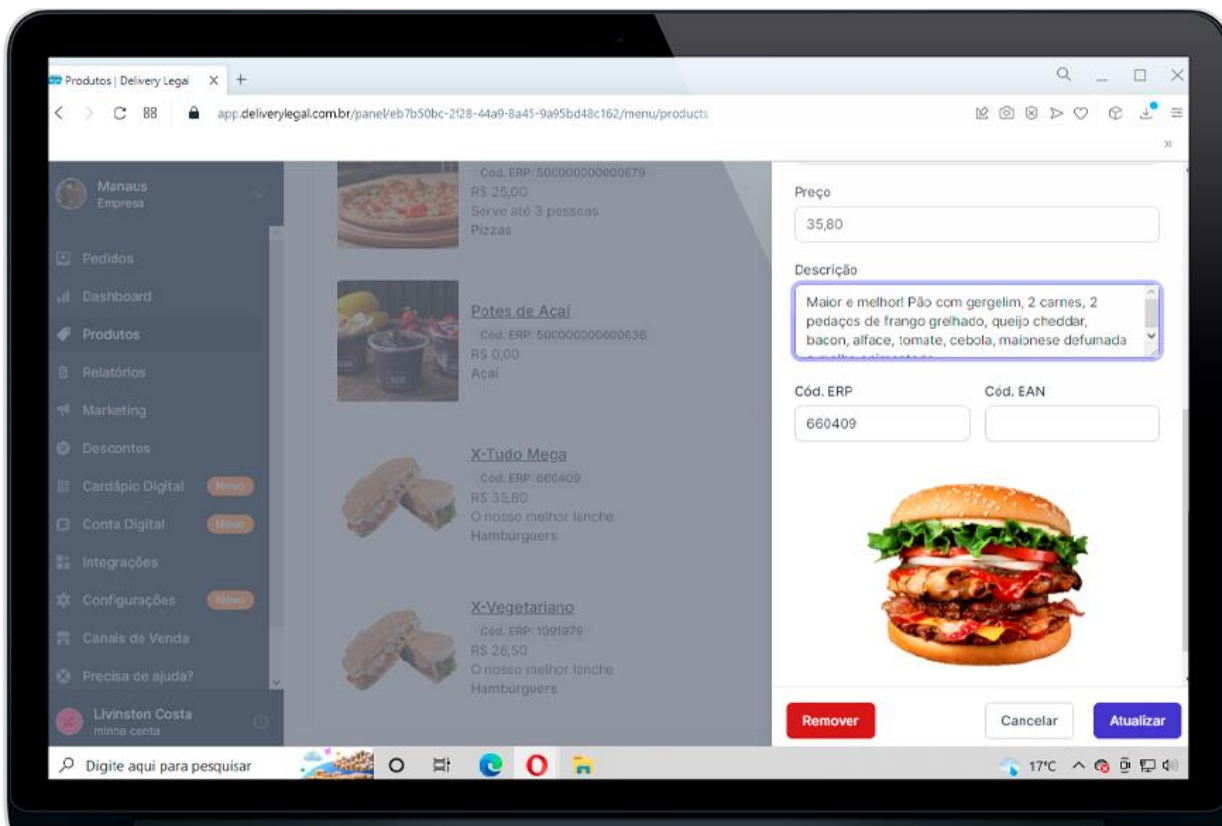

ÁREA DE ENTREGA

Com um moderno sistema de **geolocalização**, o Delivery Legal permite a escolha de taxa por **área** ou **raio**. As áreas de entrega são definidas diretamente no mapa, minimizando possíveis erros na entrega.

Conhecendo as telas da retaguarda **MODIFICADORES**

Adicione **Modificadores**,
Complementos e
Componentes aos seus
produtos de maneira bem
simples, facilite a
manutenção dos produtos
e crie experiências de
compras **personalizadas**
para seus clientes.

Conhecendo as telas da retaguarda

CADASTRO DOS PRODUTOS

No cadastro de produtos temos diversas **ferramentas** que facilitam a **experiência de compra**, defina a **descrição dos seus produtos** como informações e ingredientes. Configure também a **disponibilidade** dos produtos por dias e horários.

Conhecendo as telas da retaguarda **PAGAMENTO**

Receba na plataforma as **principais bandeiras de cartão** do mercado e acompanhe **em tempo real** as transações efetuadas pelos seus clientes, possuímos também uma **Conta Digital integrada**, que facilita o recebimento dos valores transacionados.