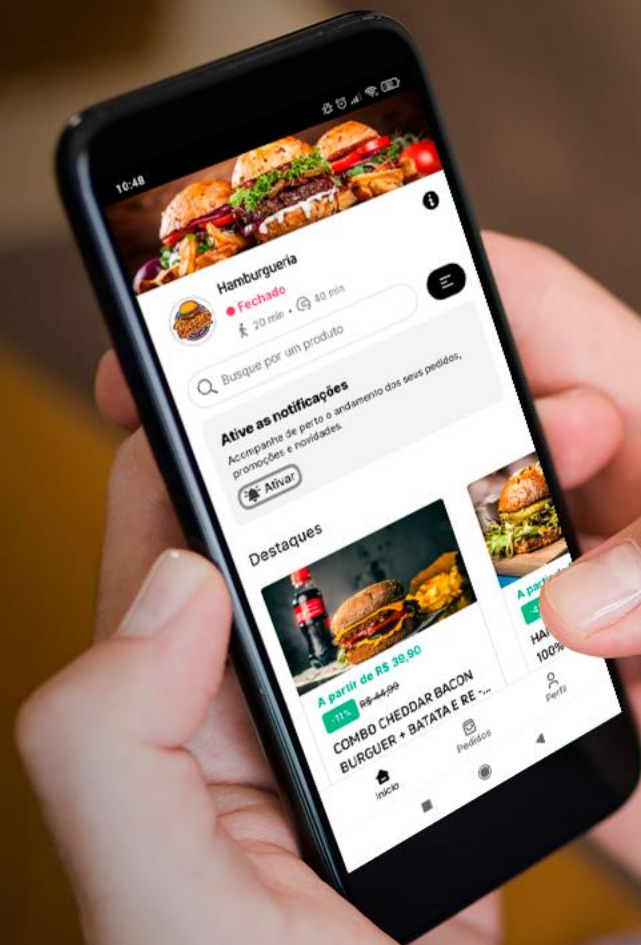

Delivery legal

Plataforma de Delivery **Inteligente** para seu negócio

WebAutomação

www.webautomacao.com.br

*Sabia que você pode ter todos os itens do seu negócio em um **cardápio digital**?*

*O Delivery Legal é uma plataforma de delivery **completa**, seus clientes acessam sua loja através de **qualquer navegador***

*Também é **integrado ao PDV Legal**, receba os pedidos e gerencie seu negócio com **facilidade**.*

MODOS DE OPERAÇÃO

Retirada

Receba os pedidos na plataforma e entregue aos clientes no balcão da sua loja.

Delivery

Defina taxas de acordo com a localização do cliente e áreas de entrega.

Cardápio na Mesa

Seus clientes podem acessar seu cardápio atualizado sem sair da mesa.

A SOLUÇÃO IDEAL PARA SEU NEGÓCIO!

Deliverylegal