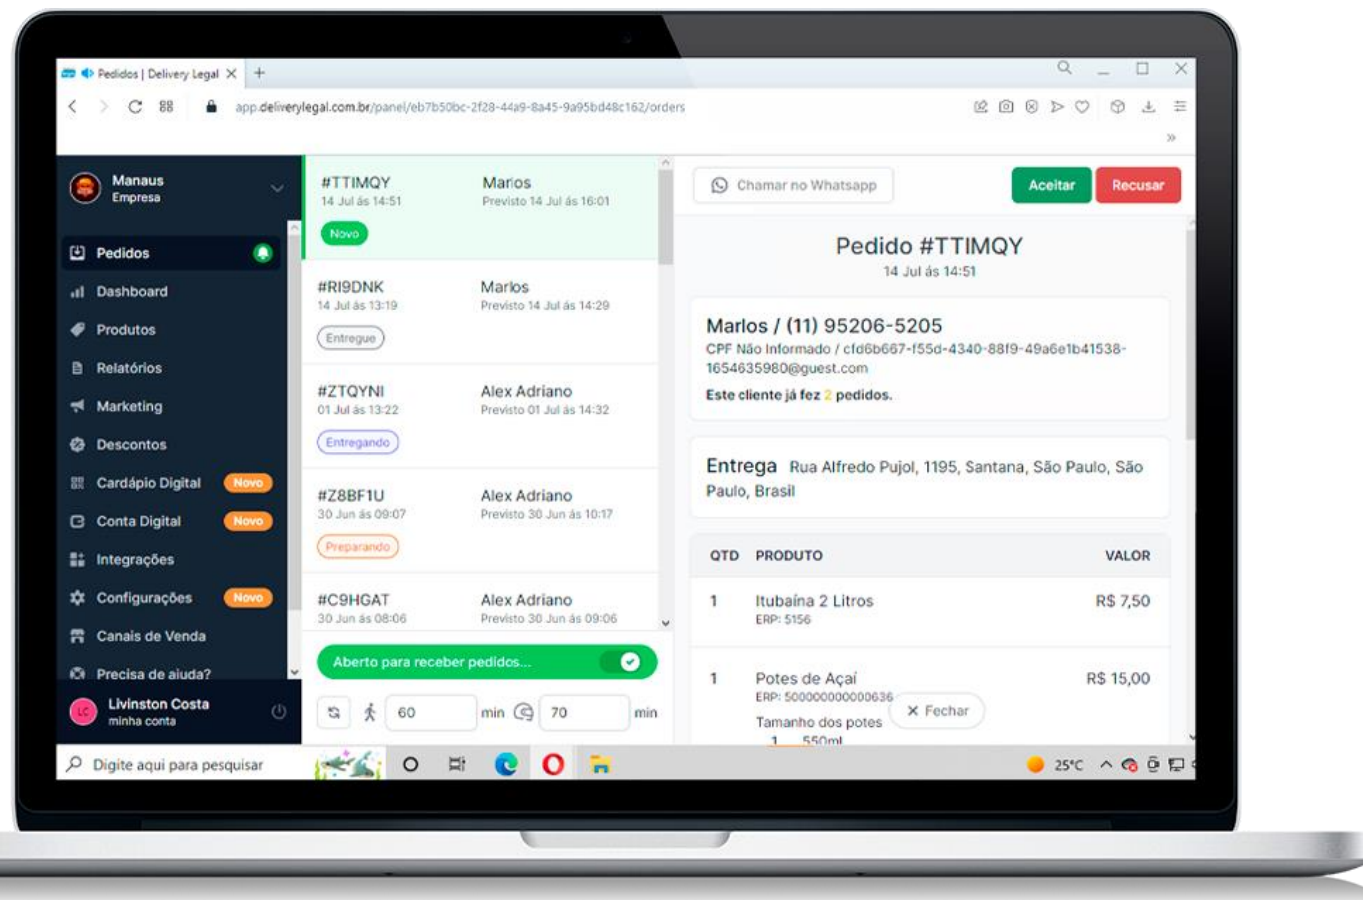

ÁREA DE ENTREGA

Com um moderno sistema de **geolocalização**, o Delivery Legal permite a escolha de taxa por **área** ou **raio**. As áreas de entrega são definidas diretamente no mapa, minimizando possíveis erros na entrega.

Conhecendo as telas da retaguarda

CADASTRO DOS PRODUTOS

No cadastro de produtos temos diversas **ferramentas** que facilitam a **experiência de compra**, defina a **descrição dos seus produtos** como informações e ingredientes. Configure também a **disponibilidade** dos produtos por dias e horários.

Conhecendo as telas da retaguarda **PAGAMENTO**

Receba na plataforma as **principais bandeiras de cartão** do mercado e acompanhe **em tempo real** as transações efetuadas pelos seus clientes, possuímos também uma **Conta Digital integrada**, que facilita o recebimento dos valores transacionados.

Conhecendo as telas da retaguarda GESTOR DE PEDIDOS

Visualize de forma prática todos os pedidos efetuados através do app. Aumente a performance da sua equipe e gerencie seu delivery com facilidade. Controle as etapas de cada pedido