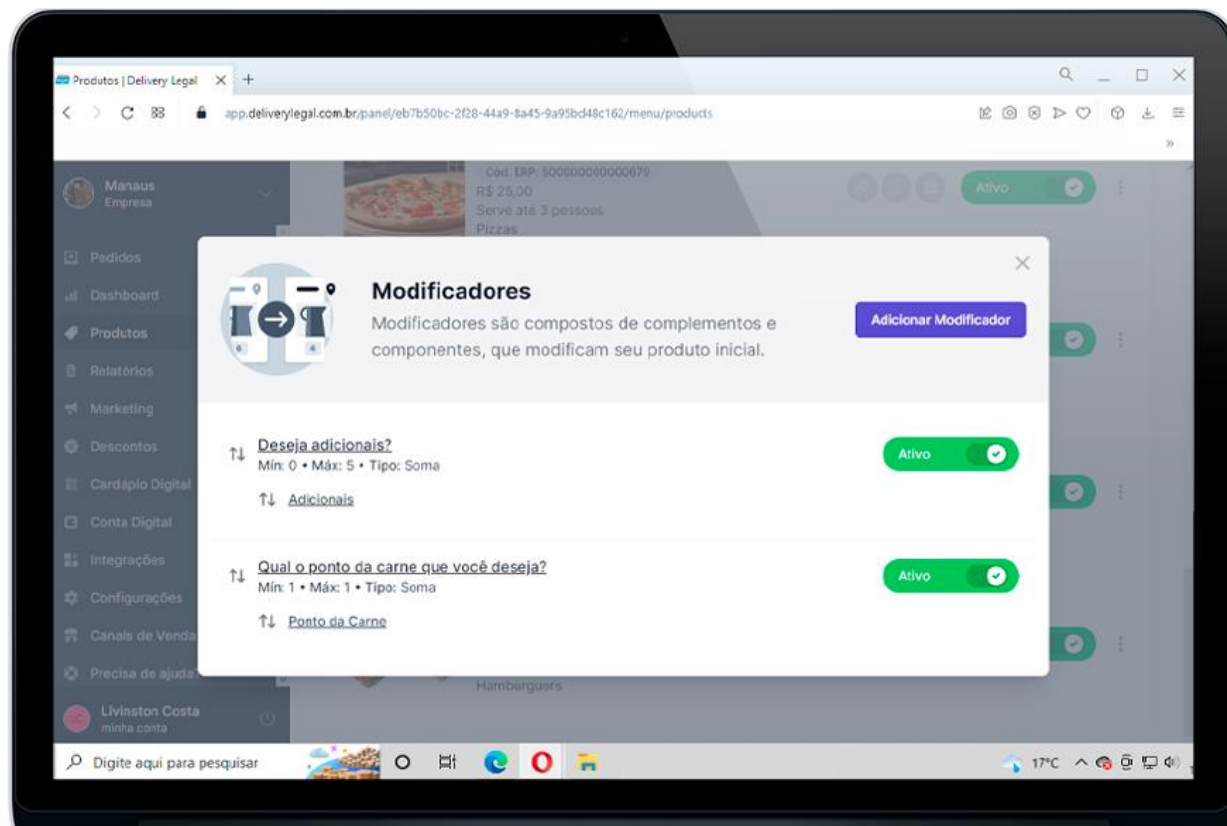

Adicione **Modificadores**,
Complementos e
Componentes aos seus
produtos de maneira bem
simples, facilite a
manutenção dos produtos
e crie experiências de
compras **personalizadas**
para seus clientes.